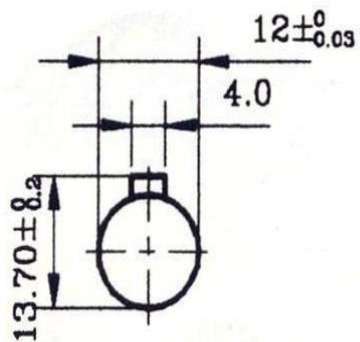

CW
ROTATION

MODEL:PR2 Series
單位:mm Unit:mm