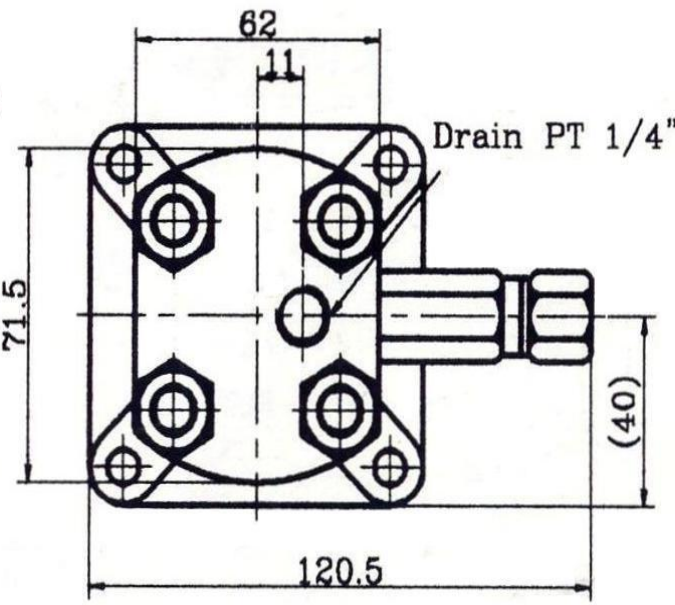

CW
ROTATION

MODEL:PR2 Series
單位:mm Unit:mm