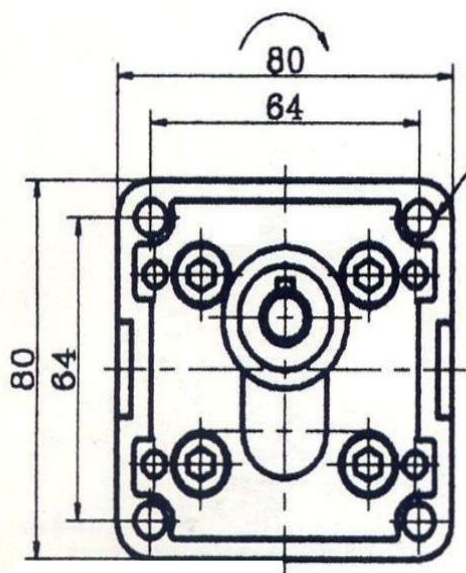

CW
ROTATION

MODEL:PR2 Series
單位:mm Unit:mm