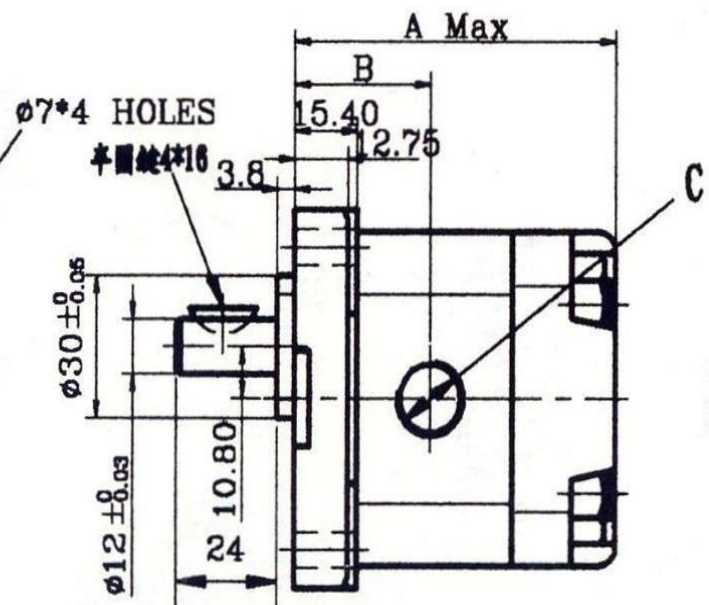

CW
ROTATION

MODEL:PR2 Series
單位:mm Unit:mm