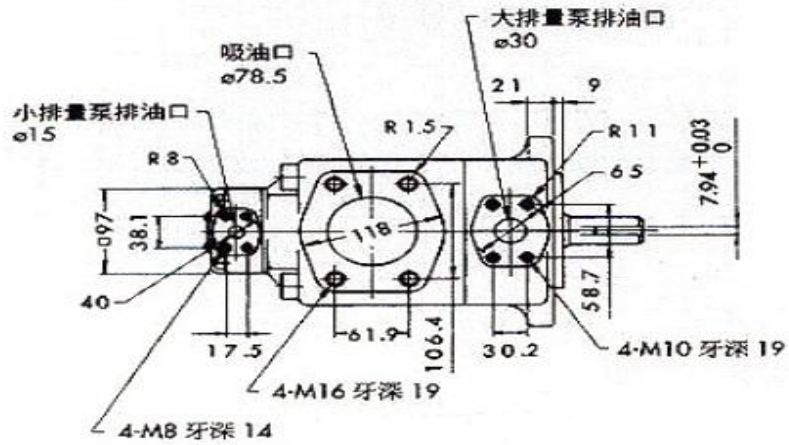

Flange type

Lug type

其他尺寸參見法蘭安裝型。

MODEL: PV2R13 Series
單位: mm Unit: mm