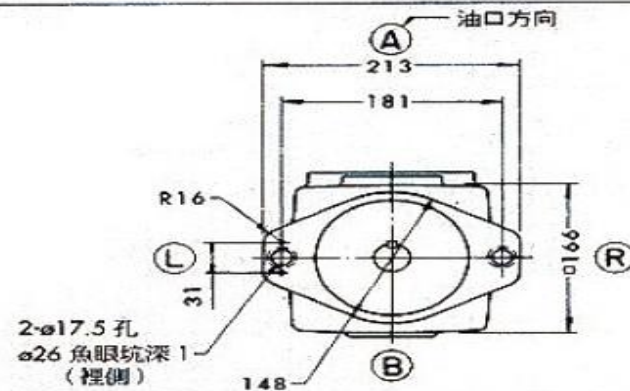

Flange type

Lug type

其他尺寸參見法蘭安裝型。

MODEL: PV2R13 Series
單位: mm Unit: mm