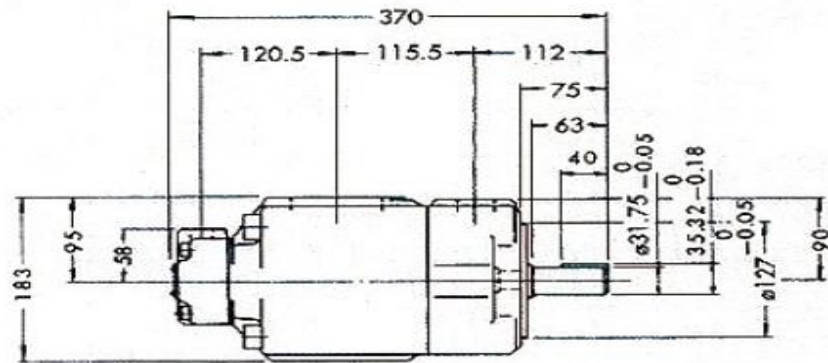

Flange type

Lug type

其他尺寸參見法蘭安裝型。

MODEL: PV2R13 Series
單位: mm Unit: mm