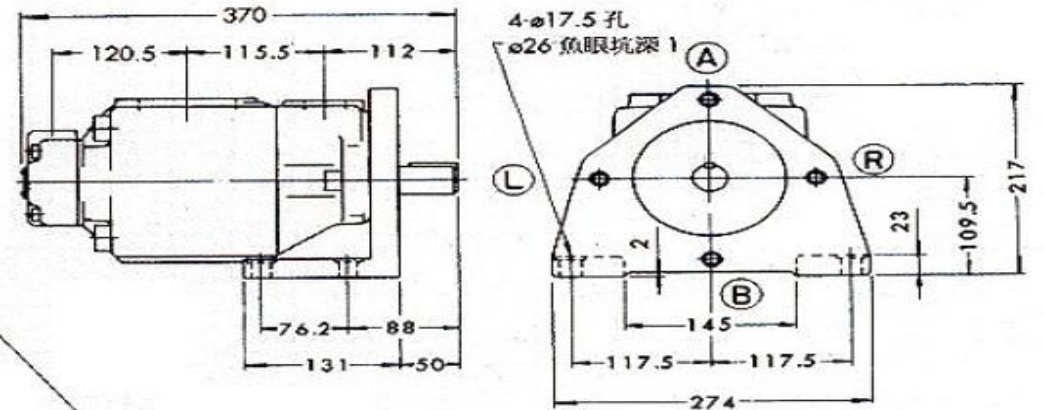

Flange type

Lug type

其他尺寸參見法蘭安裝型。

MODEL: PV2R13 Series
單位: mm Unit: mm