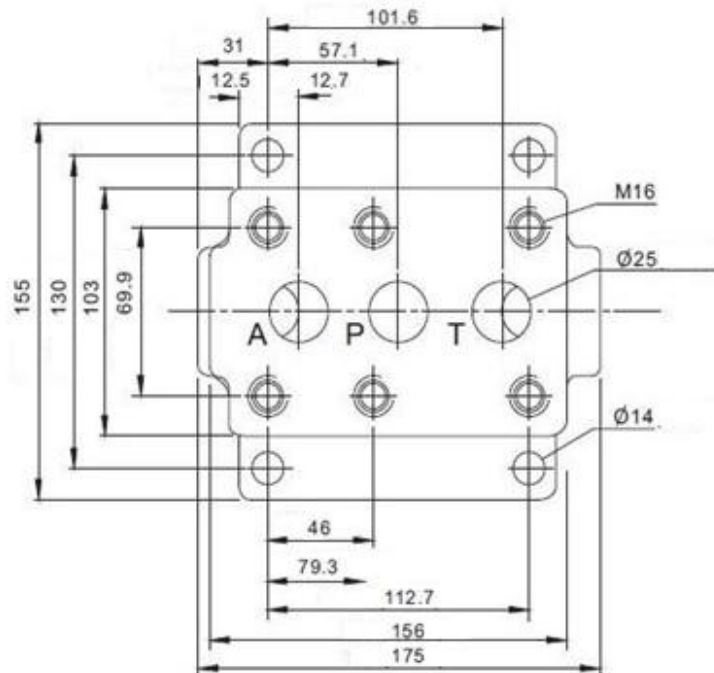

\*Mounting Interface 基座尺寸圖  
BUCG-06

MODEL: BUCG-06  
單位:mm Unit:mm