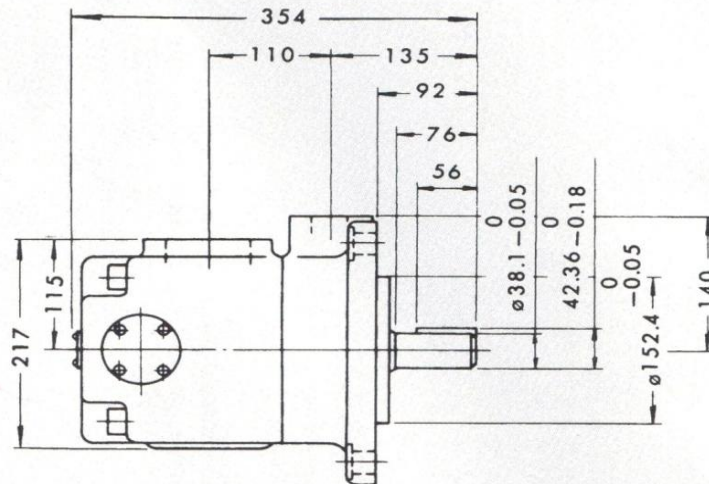

法蘭安裝型

腳架安裝型

其他尺寸參見法蘭安裝型。

MODEL:PV2R4  
單位:mm Unit:mm