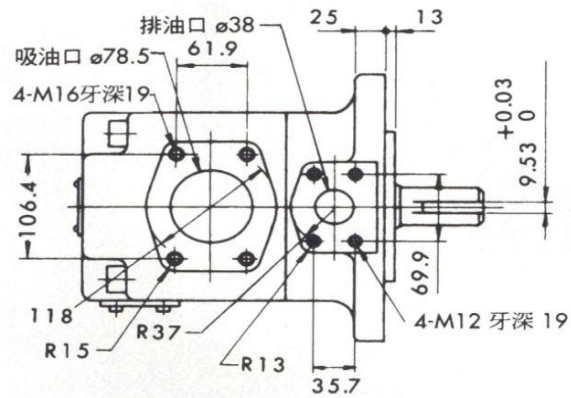

法蘭安裝型

腳架安裝型

其他尺寸參見法蘭安裝型。

MODEL:PV2R4  
單位:mm Unit:mm