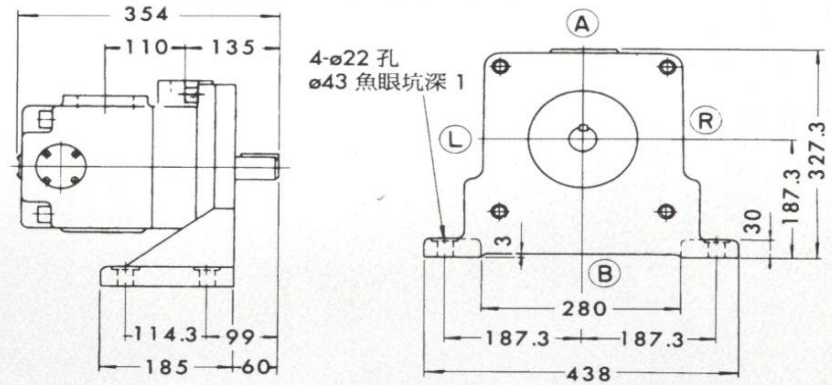

法蘭安裝型

腳架安裝型

其他尺寸參見法蘭安裝型。

MODEL:PV2R4  
單位:mm Unit:mm