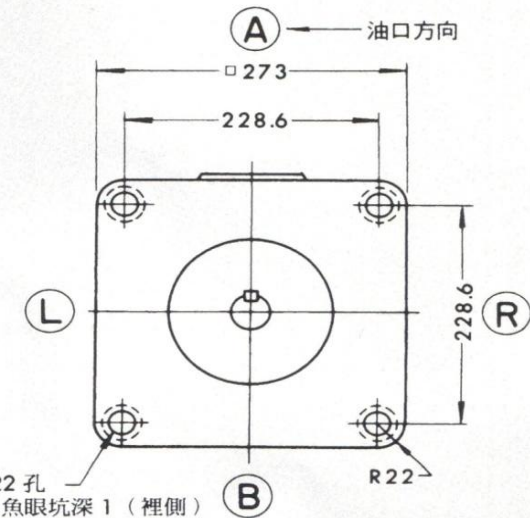

法蘭安裝型

腳架安裝型

其他尺寸參見法蘭安裝型。

MODEL:PV2R4  
單位:mm Unit:mm